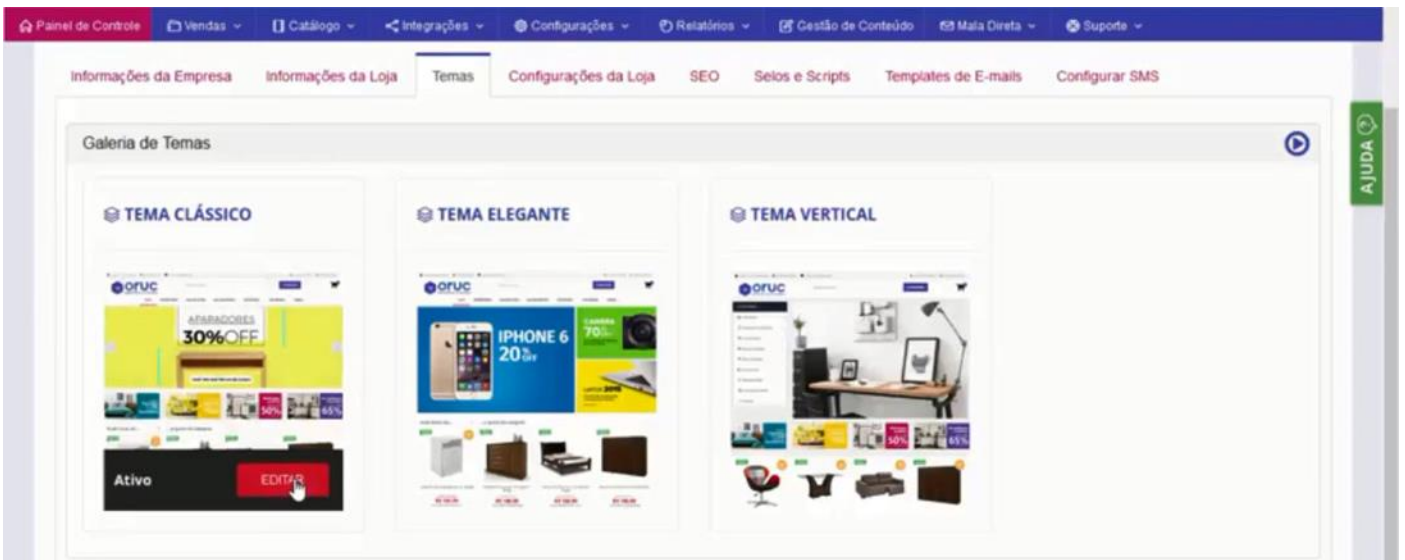

CONFIGURAÇÕES GERAIS - TEMAS

1) INSTRUÇÕES BÁSICAS

Acessando a interface de painel de controle em “Configurações Gerais/Temas”.

Existem 3 temas que você pode personalizar a sua Loja Virtual, o tema **Clássico**, **Elegante** e **Vertical**.

Para saber como esses temas ficam na sua Loja Virtual, basta clicar nesse ícone do “Olho”, que ele vai te mostrar um exemplo

Esse é o tema Elegante, que possui esse carrossel a esquerda e esses 2 banners maiores a direita.

O Tema Vertical, possui do lado esquerdo as categorias ou departamentos em uma lista vertical, um carrossel maior do lado direito e os banners da parte inferior.

É também possível editar os temas, é só clicar em “**Editar**”.

É possível fazer a alteração das Cores do Tema, Cabeçalho e Carrossel, Banners, Identificador de Perfil, Lista de Produtos e Fabricantes.

Alterando as configurações desejadas, basta salvar as configurações.