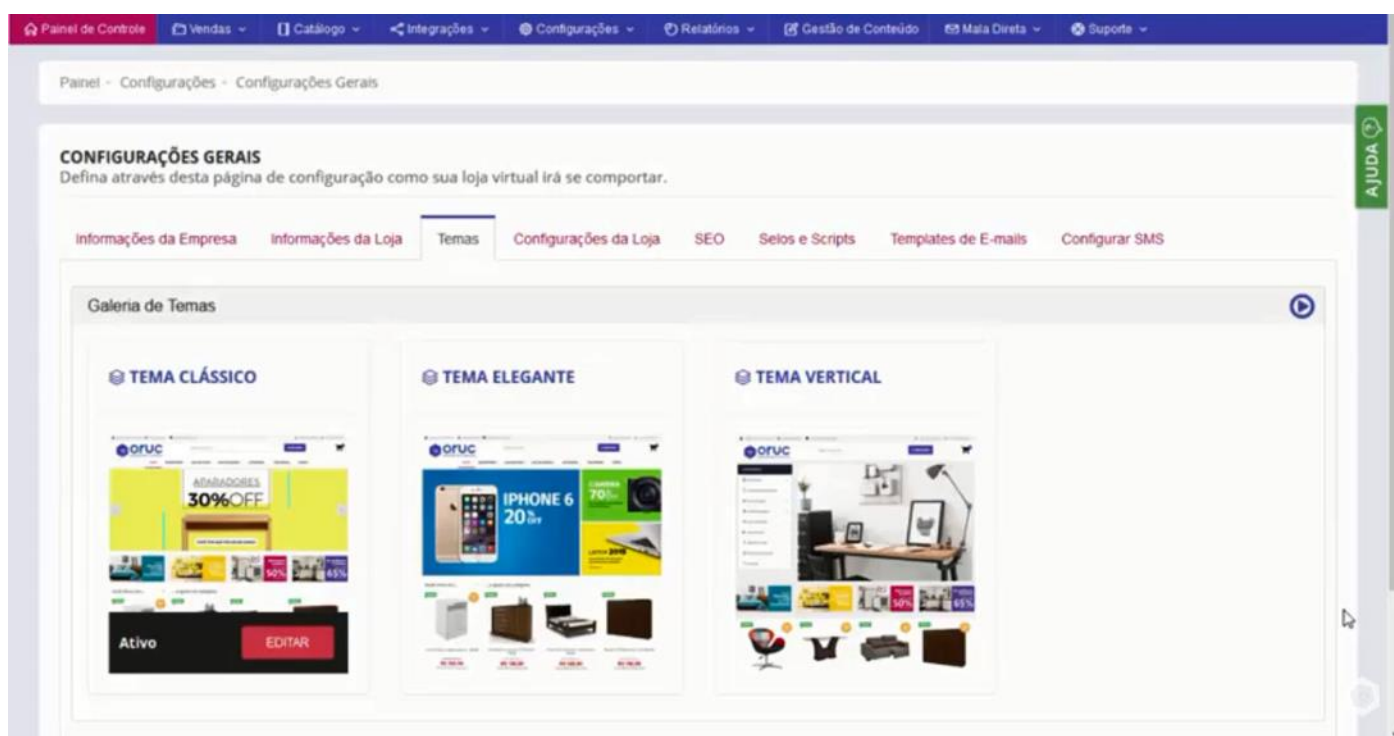

CONFIGURAÇÕES GERAIS - TEMAS

1) INSTRUÇÕES BÁSICAS

Acessando a interface de painel de controle em “Configurações Gerais/Temas”.

Existem 3 temas que você pode personalizar a sua Loja Virtual, o tema **Clássico**, **Elegante** e **Vertical**.

Para saber como esses temas ficam na sua Loja Virtual, basta clicar nesse ícone do “Olho”, que ele vai te mostrar um exemplo

Esse é o tema Elegante, que possui esse carrossel a esquerda e esses 2 banners maiores a direita.

O Tema Vertical, possui do lado esquerdo as categorias ou departamentos em uma lista vertical, um carrossel maior do lado direito e os banners da parte inferior.

É também possível editar os temas, é só clicar em “**Editar**”.

The screenshot displays the 'EDITAR TEMA CLÁSSICO' (Edit Classic Theme) interface. At the top, a navigation bar includes links for 'Painel de Controle', 'Vendas', 'Catálogo', 'Integrações', 'Configurações', 'Relatórios', 'Gestão de Conteúdo', 'Mala Direta', and 'Suporte'. The main header indicates the current path: 'Painel > Configurações > Editar Temas (Clássico)'. The title 'EDITAR TEMA CLÁSSICO' is followed by the instruction: 'Configure nesta página o seu tema. É possível definir o jogo de cores e também escolher os widgets da página inicial.' Below this, the 'Sugestões de Cores' (Color Suggestions) section shows a row of color swatches: black, white, dark grey, red, and a 'Default' option. To the right, an 'Exemplo' (Example) section shows a preview of a website header with 'Seu LOGO' and a navigation menu. The 'Widgets Disponíveis' (Available Widgets) section on the left lists: 'Cabeçalho e Carrossel', 'Banners', 'Identificador de Perfil', 'Lista de Produtos', and 'Fabricantes'. The 'Widgets do Seu Tema' (Widgets of Your Theme) section on the right shows a preview of a 'Menu Horizontal' with the 'dezik' logo and a 'Carrossel Simples' (Simple Carousel) with a '30% OFF' promotion.