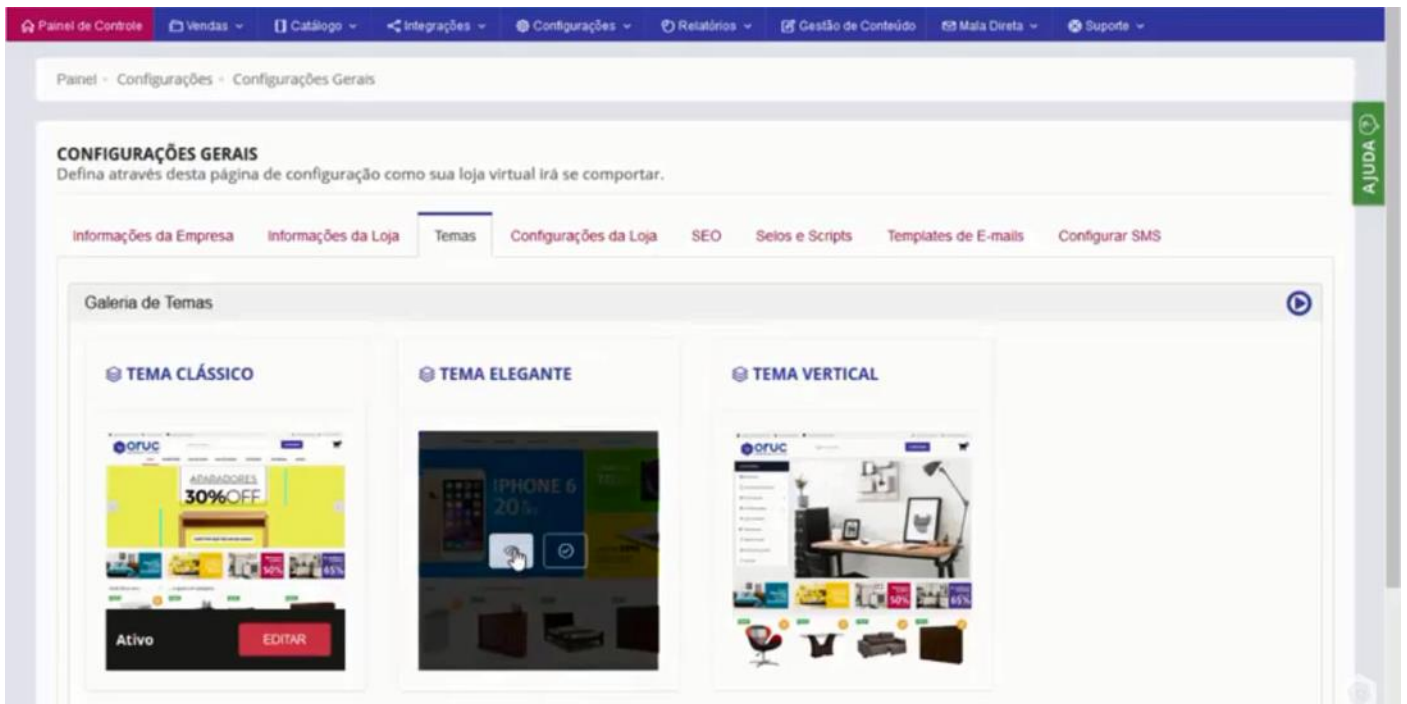

CONFIGURAÇÕES GERAIS - TEMAS

1) INSTRUÇÕES BÁSICAS

Acessando a interface de painel de controle em “Configurações Gerais/Temas”.

Existem 3 temas que você pode personalizar a sua Loja Virtual, o tema **Clássico**, **Elegante** e **Vertical**.

Para saber como esses temas ficam na sua Loja Virtual, basta clicar nesse ícone do “Olho”, que ele vai te mostrar um exemplo

Esse é o tema Elegante, que possui esse carrossel a esquerda e esses 2 banners maiores a direita.

O Tema Vertical, possui do lado esquerdo as categorias ou departamentos em uma lista vertical, um carrossel maior do lado direito e os banners da parte inferior.

É também possível editar os temas, é só clicar em “**Editar**”.

The screenshot displays the 'EDITAR TEMA CLÁSSICO' (Edit Classic Theme) interface. At the top, a navigation bar includes links for 'Painel de Controle', 'Vendas', 'Catálogo', 'Integrações', 'Configurações', 'Relatórios', 'Gestão de Conteúdo', 'Mala Direta', and 'Suporte'. The main header indicates the current path: 'Painel > Configurações > Editar Temas (Clássico)'. The title 'EDITAR TEMA CLÁSSICO' is followed by the instruction: 'Configure nesta página o seu tema. É possível definir o jogo de cores e também escolher os widgets da página inicial.' Below this, the 'Sugestões de Cores' (Color Suggestions) section shows a row of color swatches: black, white, dark grey, red, and a 'Default' option. To the right, an 'Exemplo' (Example) section shows a preview of a website header with 'Seu LOGO' and a navigation menu. The 'Widgets Disponíveis' (Available Widgets) section on the left lists: 'Cabeçalho e Carrossel', 'Banners', 'Identificador de Perfil', 'Lista de Produtos', and 'Fabricantes'. The 'Widgets do Seu Tema' (Widgets of Your Theme) section on the right shows a preview of a 'Menu Horizontal' with the 'dezik' logo and a 'Carrossel Simples' (Simple Carousel) with a '30% OFF' promotion.